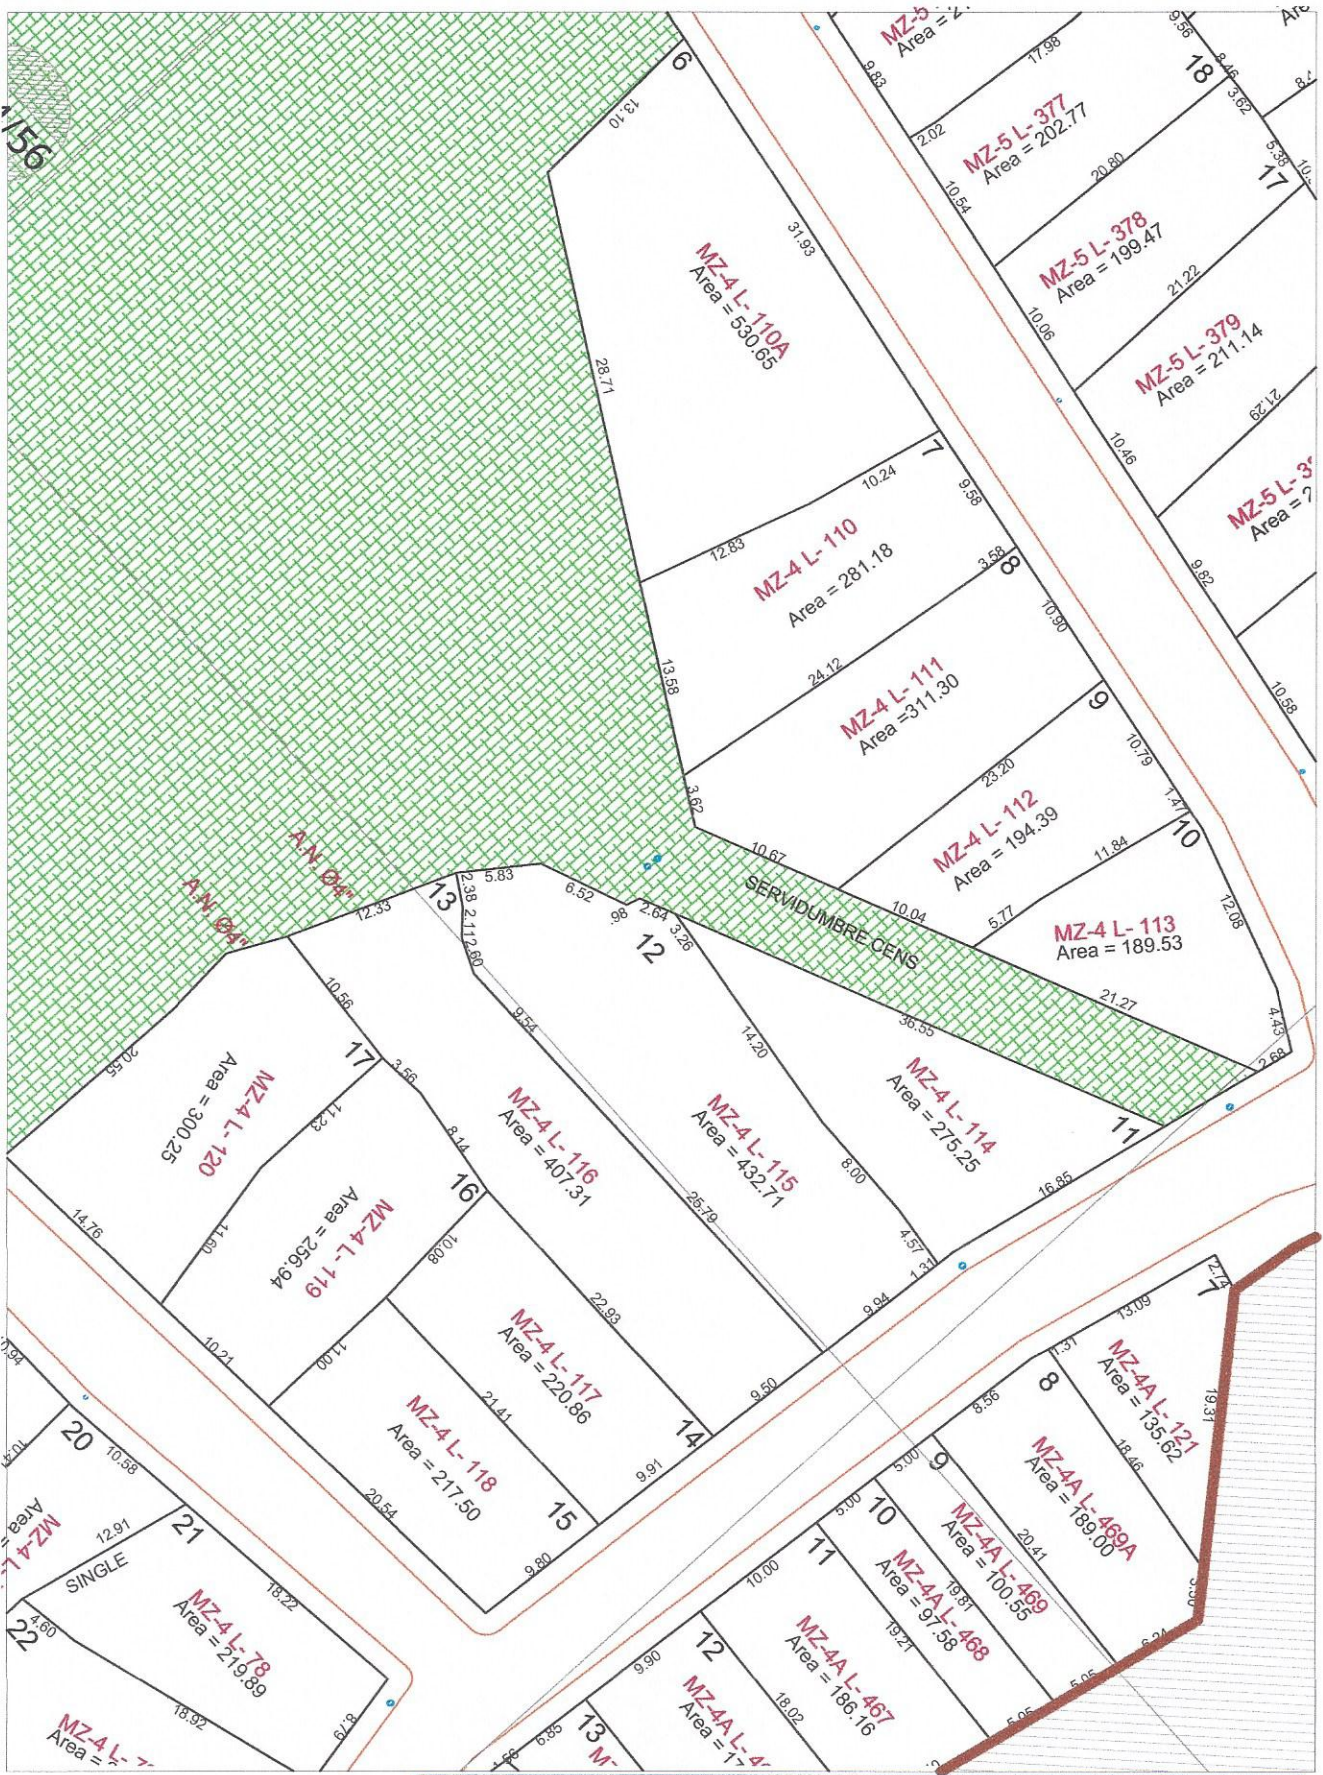

ASENTAMIENTO LAS DELICIAS

Empresa Gestora : FUNDACIÓN TECHO MÍO HABITAT DIGNO
R.L. María Mildred Celis Cepeda