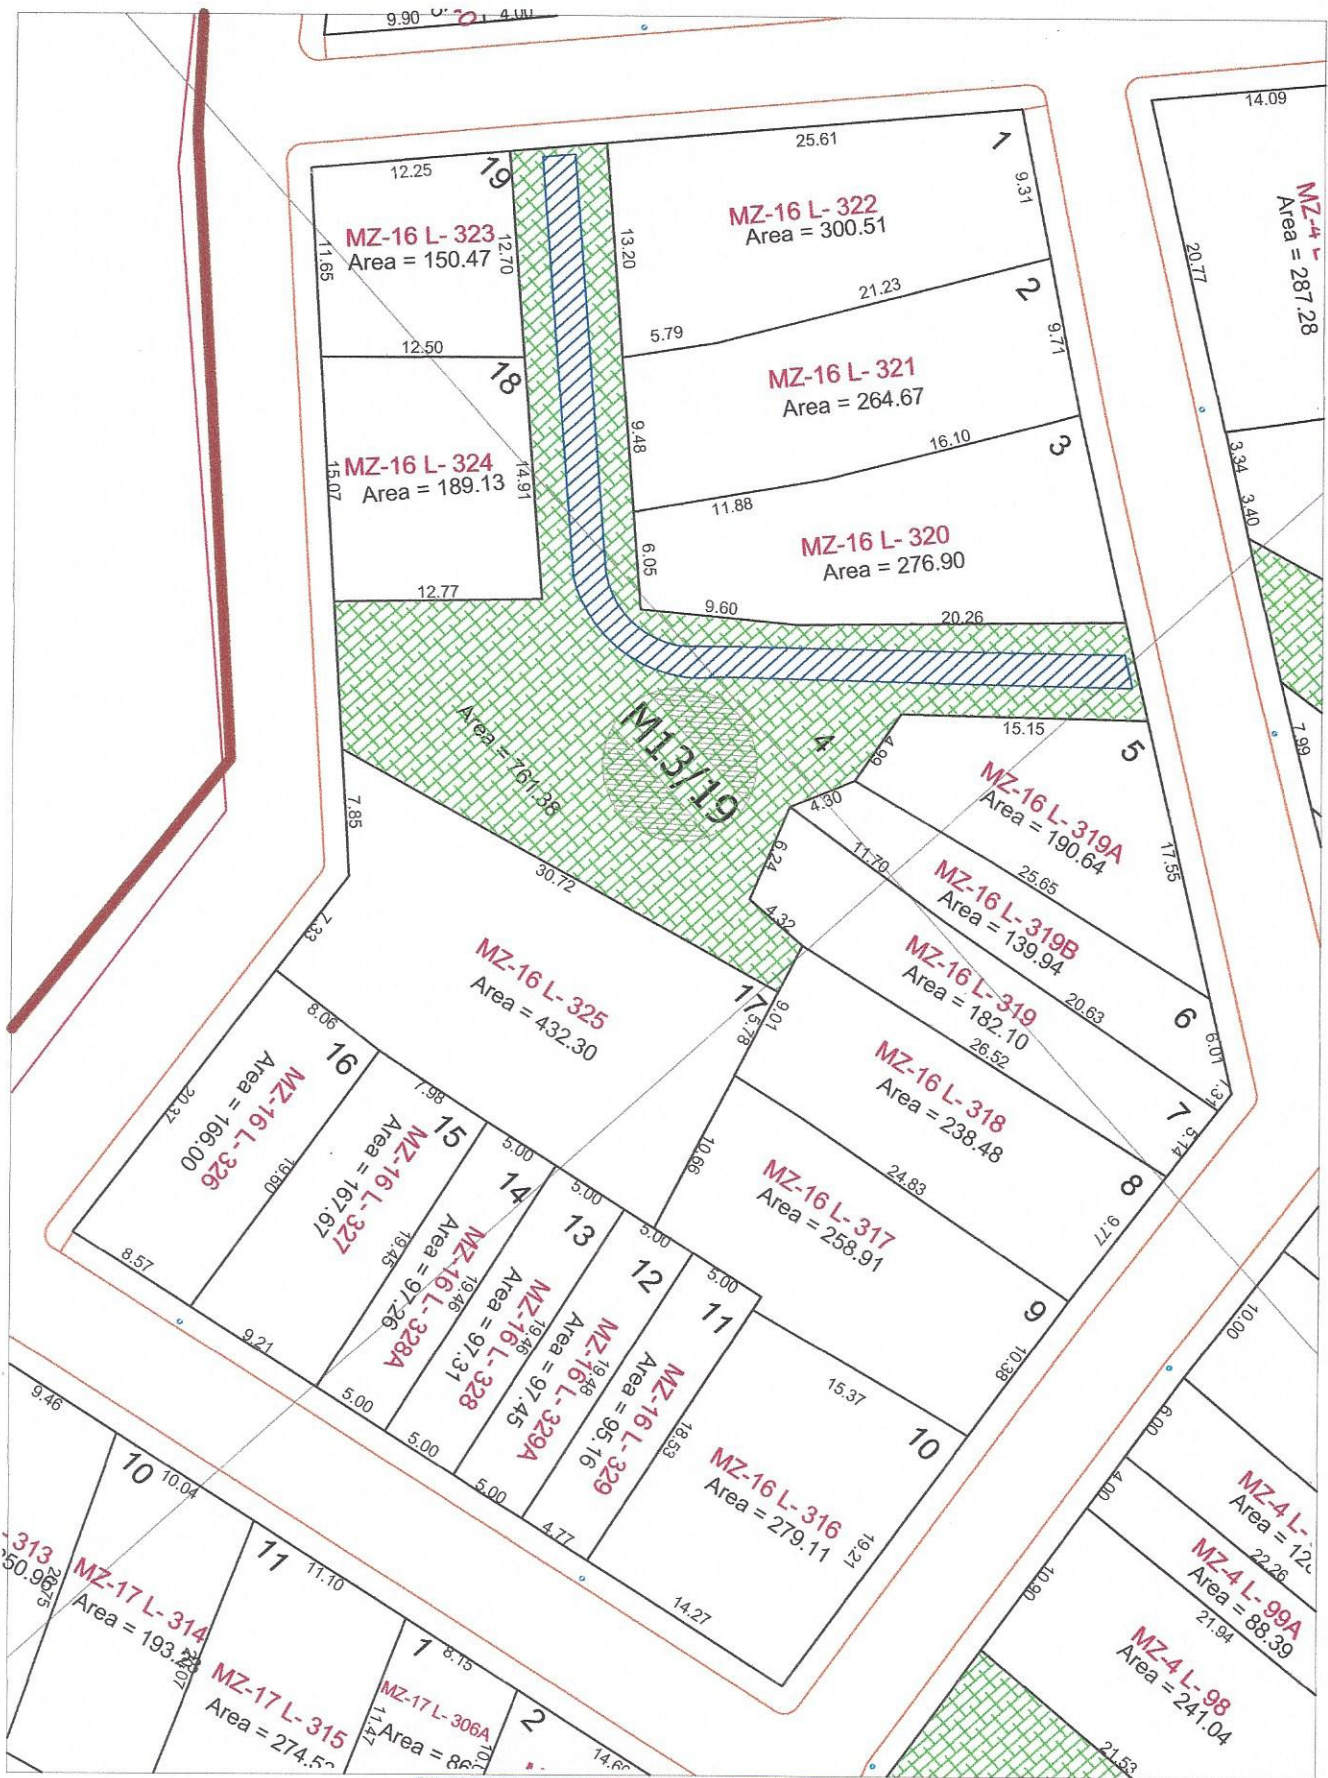

ASENTAMIENTO LAS DELICIAS

Empresa Gestora : FUNDACIÓN TECHO MÍO HABITAT DIGNO
R.L. María Mildred Celis Cepeda