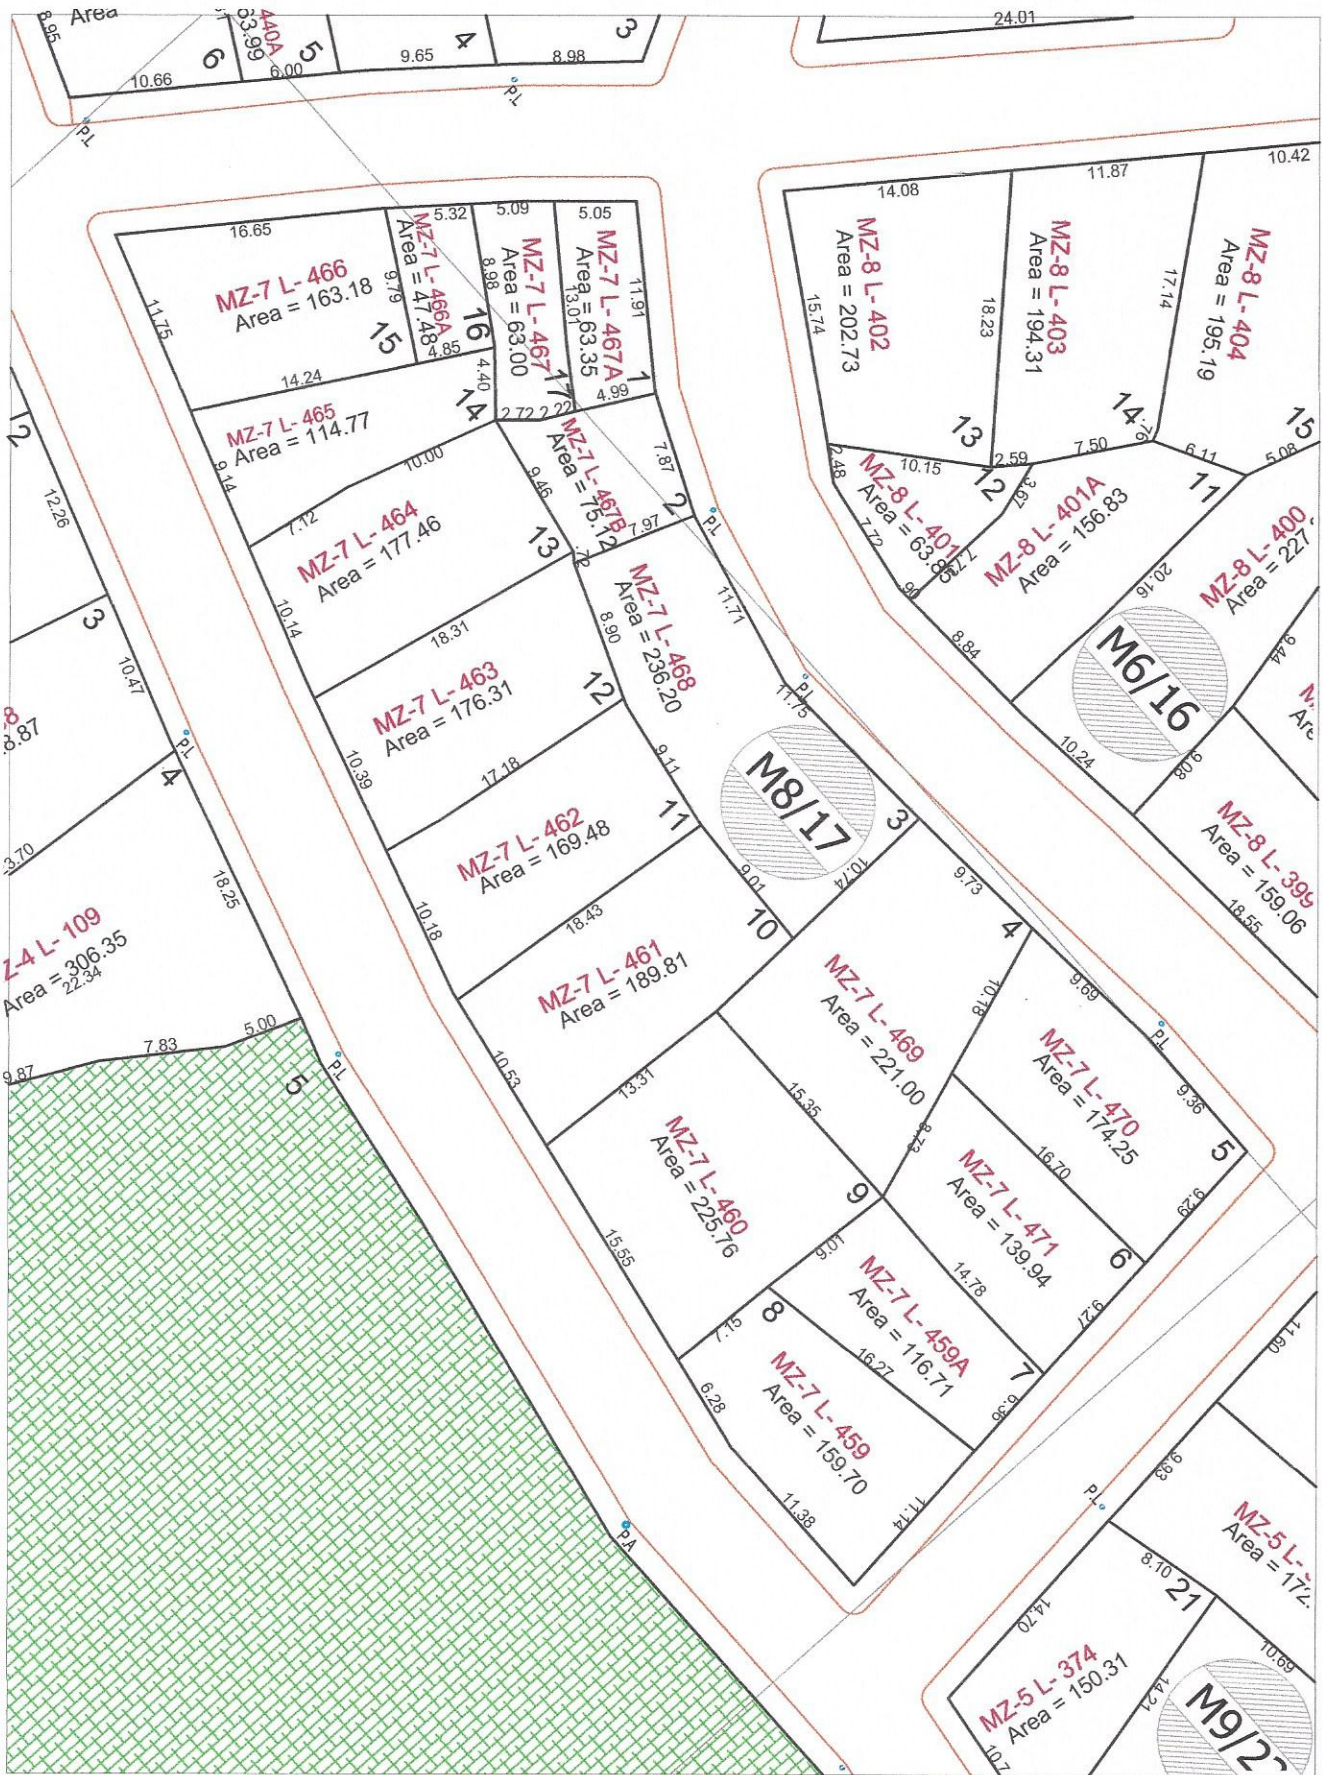

## ASENTAMIENTO LAS DELICIAS

Empresa Gestora : FUNDACIÓN TECHO MÍO HABITAT DIGNO  
R.L. María Mildred Celis Cepeda