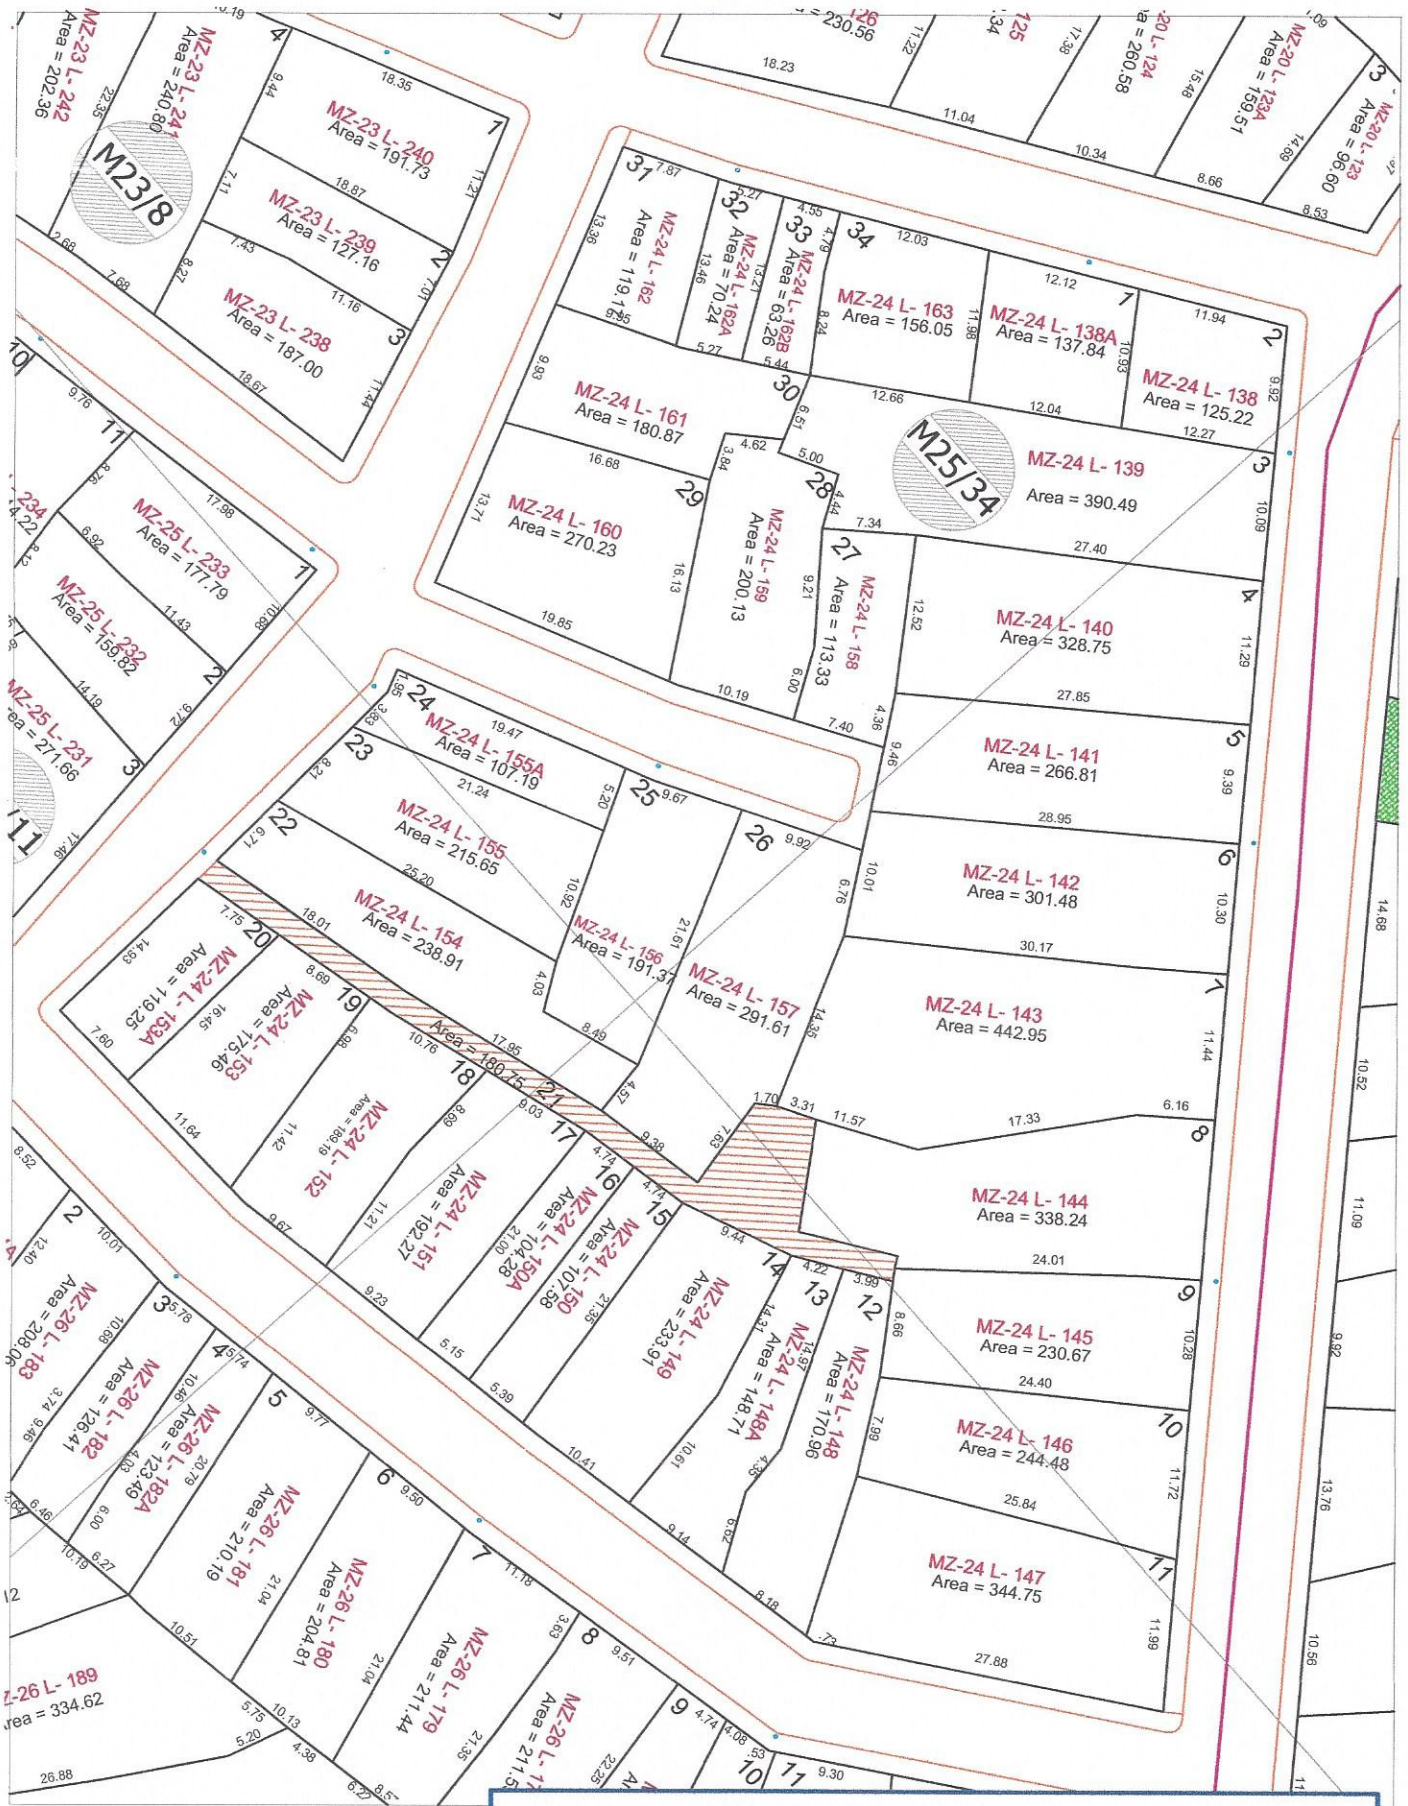

ASENTAMIENTO LAS DELICIAS

Empresa Gestora : FUNDACIÓN TECHO MÍO HABITAT DIGNO
R.L. María Mildred Celis Cepeda