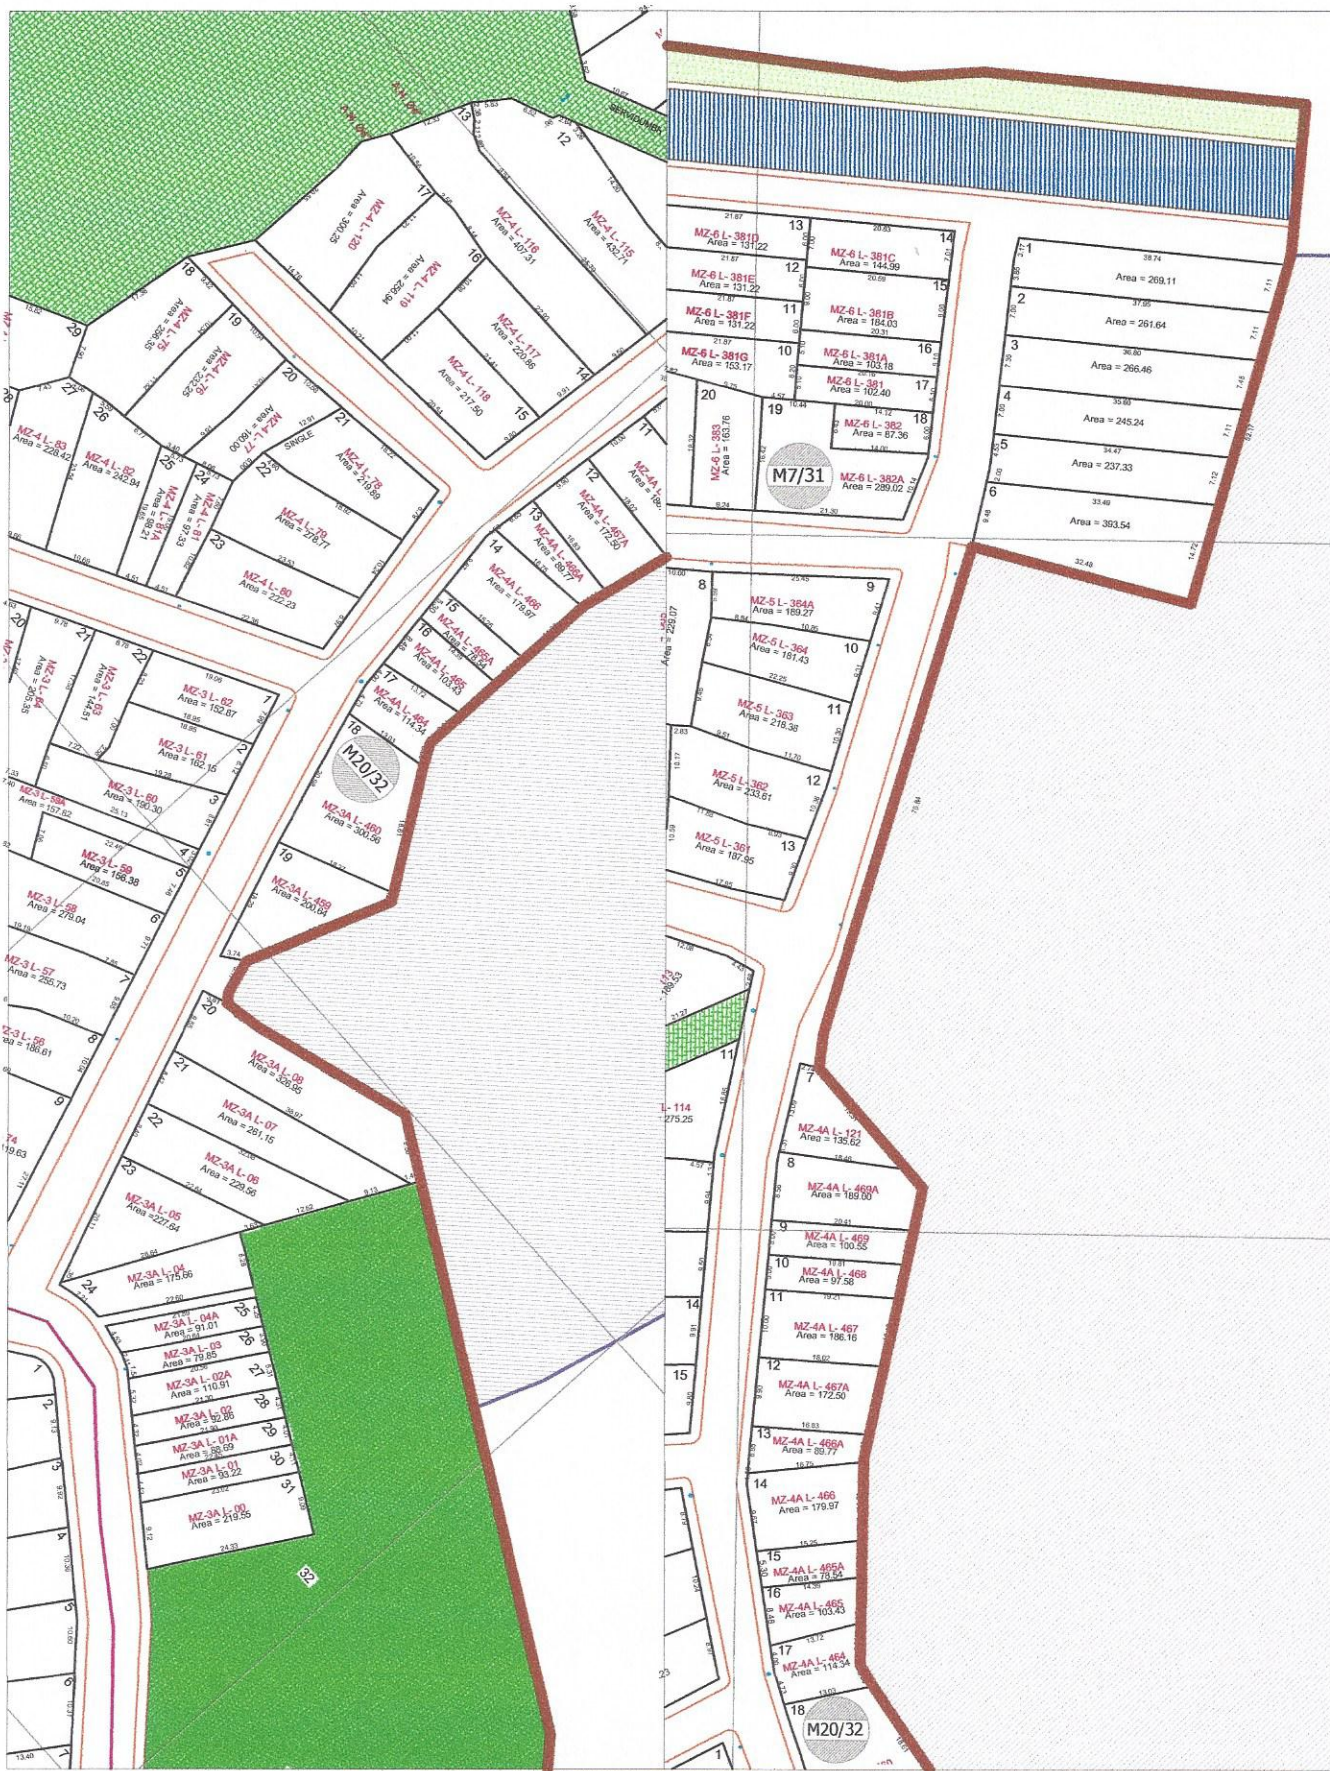

ASENTAMIENTO LAS DELICIAS

Empresa Gestora : FUNDACIÓN TECHO MÍO HABITAT DIGNO

R.L. María Mildred Celis Cepeda