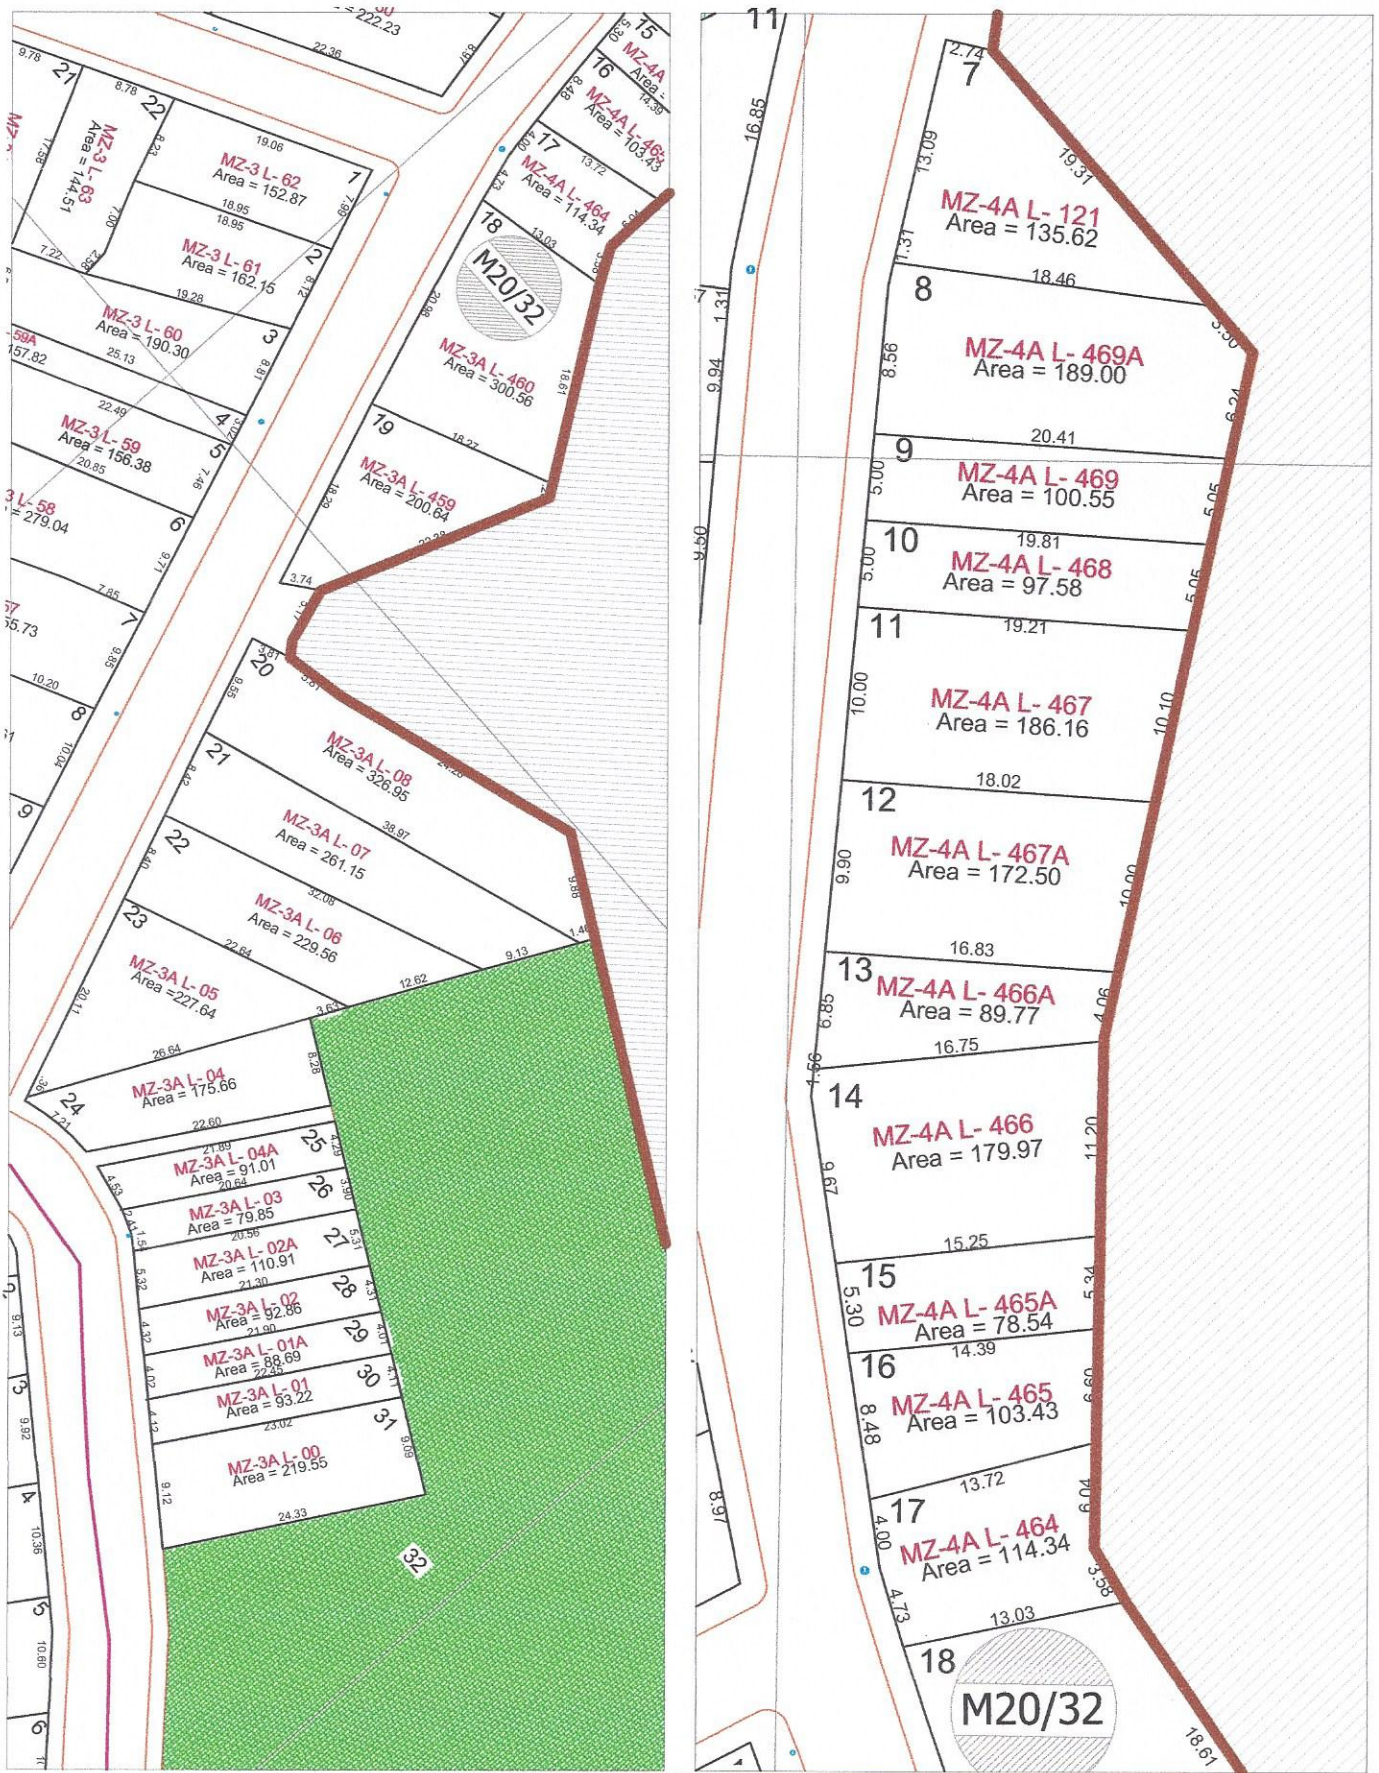

ASENTAMIENTO LAS DELICIAS

Empresa Gestora : FUNDACIÓN TECHO MÍO HABITAT DIGNO

R.L. María Mildred Celis Cepeda